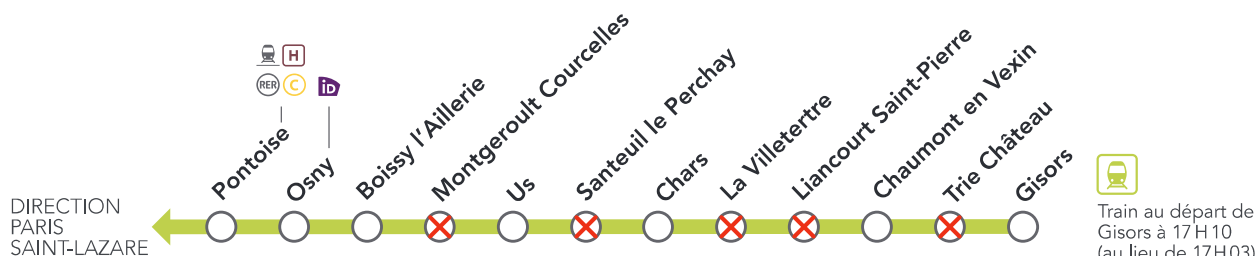

INFO TRAVAUX

MODIFICATION DES HORAIRES DE VOTRE LIGNE EN SEMAINE ENTRE PONTOISE & GISORS

MARS
12

AU

MARS
23

+ D'INFOS

- sur l'appli SNCF
- sur le blog de la ligne
- en gare
- sur Transilien.com

À GISORS, LES HORAIRES DE VOS TRAINS SONT DÉCALÉS EN SEMAINE DE **3 MINUTES** MAXIMUM.

CHANGEMENT DE LA DESSERTE DE VOTRE TRAIN DE 17H03

⊗ GARE NON DESSERVIE EN TRAIN

iD PLACE iDROOM